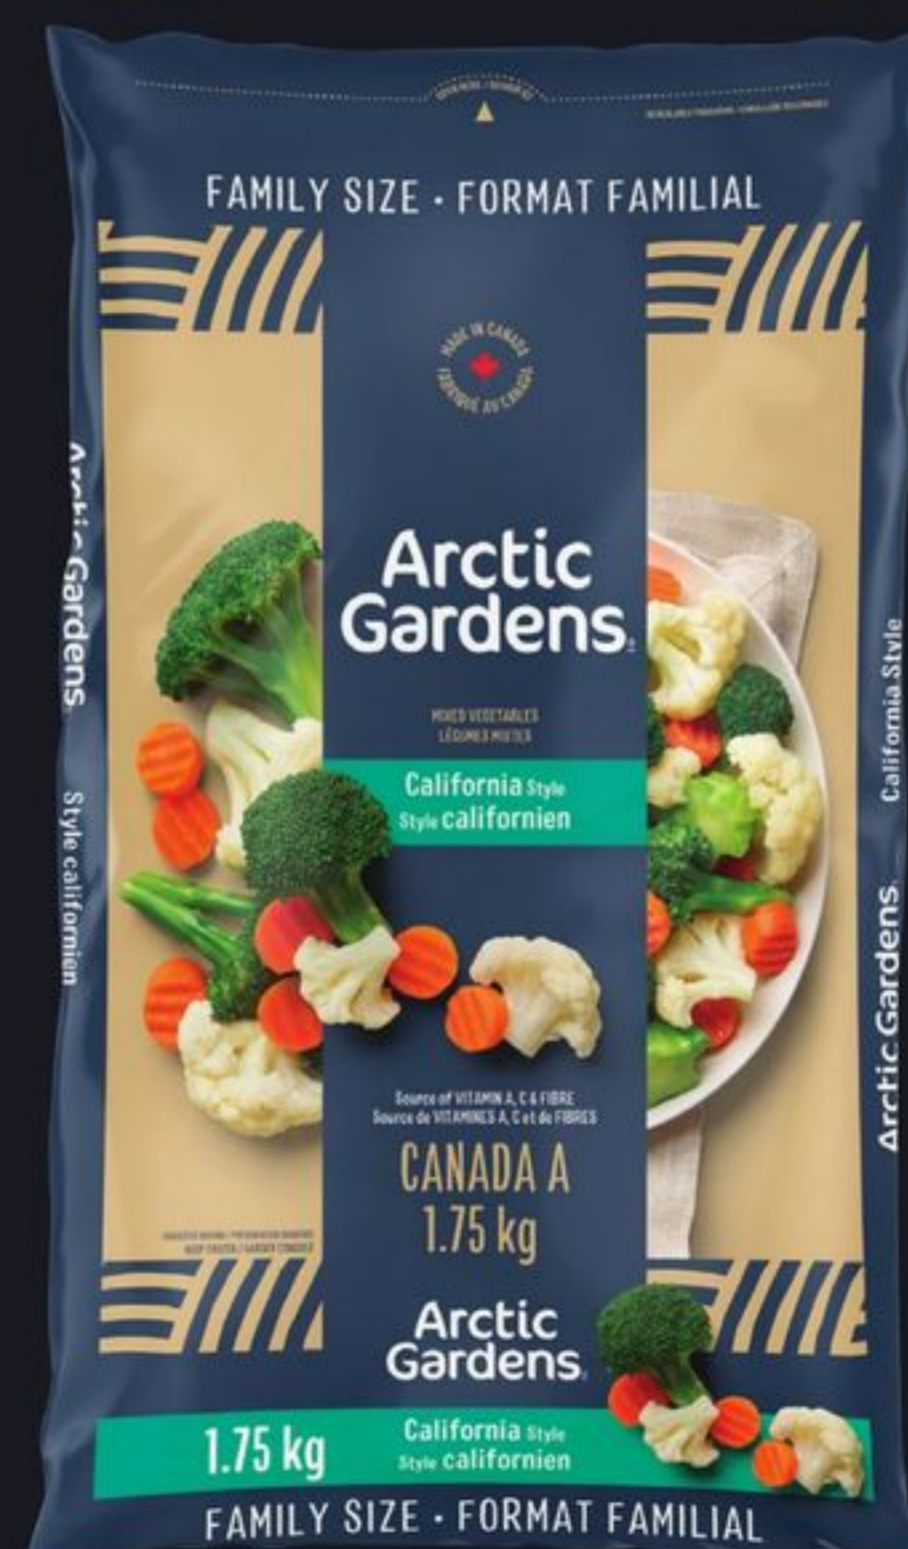

35⁰⁰

TRANCHES
DE FROMAGE
COMPLIMENTS
CHEESE SLICES
460 ou/ou 480 g
Sélection variée
Assorted selection

1049

BARRES
QUAKER
CHEWY, DIPPS
BARS
935 ou/ou 960 g

1399

MÉLANGE DE
LÉGUMES SURGELÉS
ARCTIC GARDENS
FROZEN VEGETABLE MIX
1,75 kg
Format familial
Family size