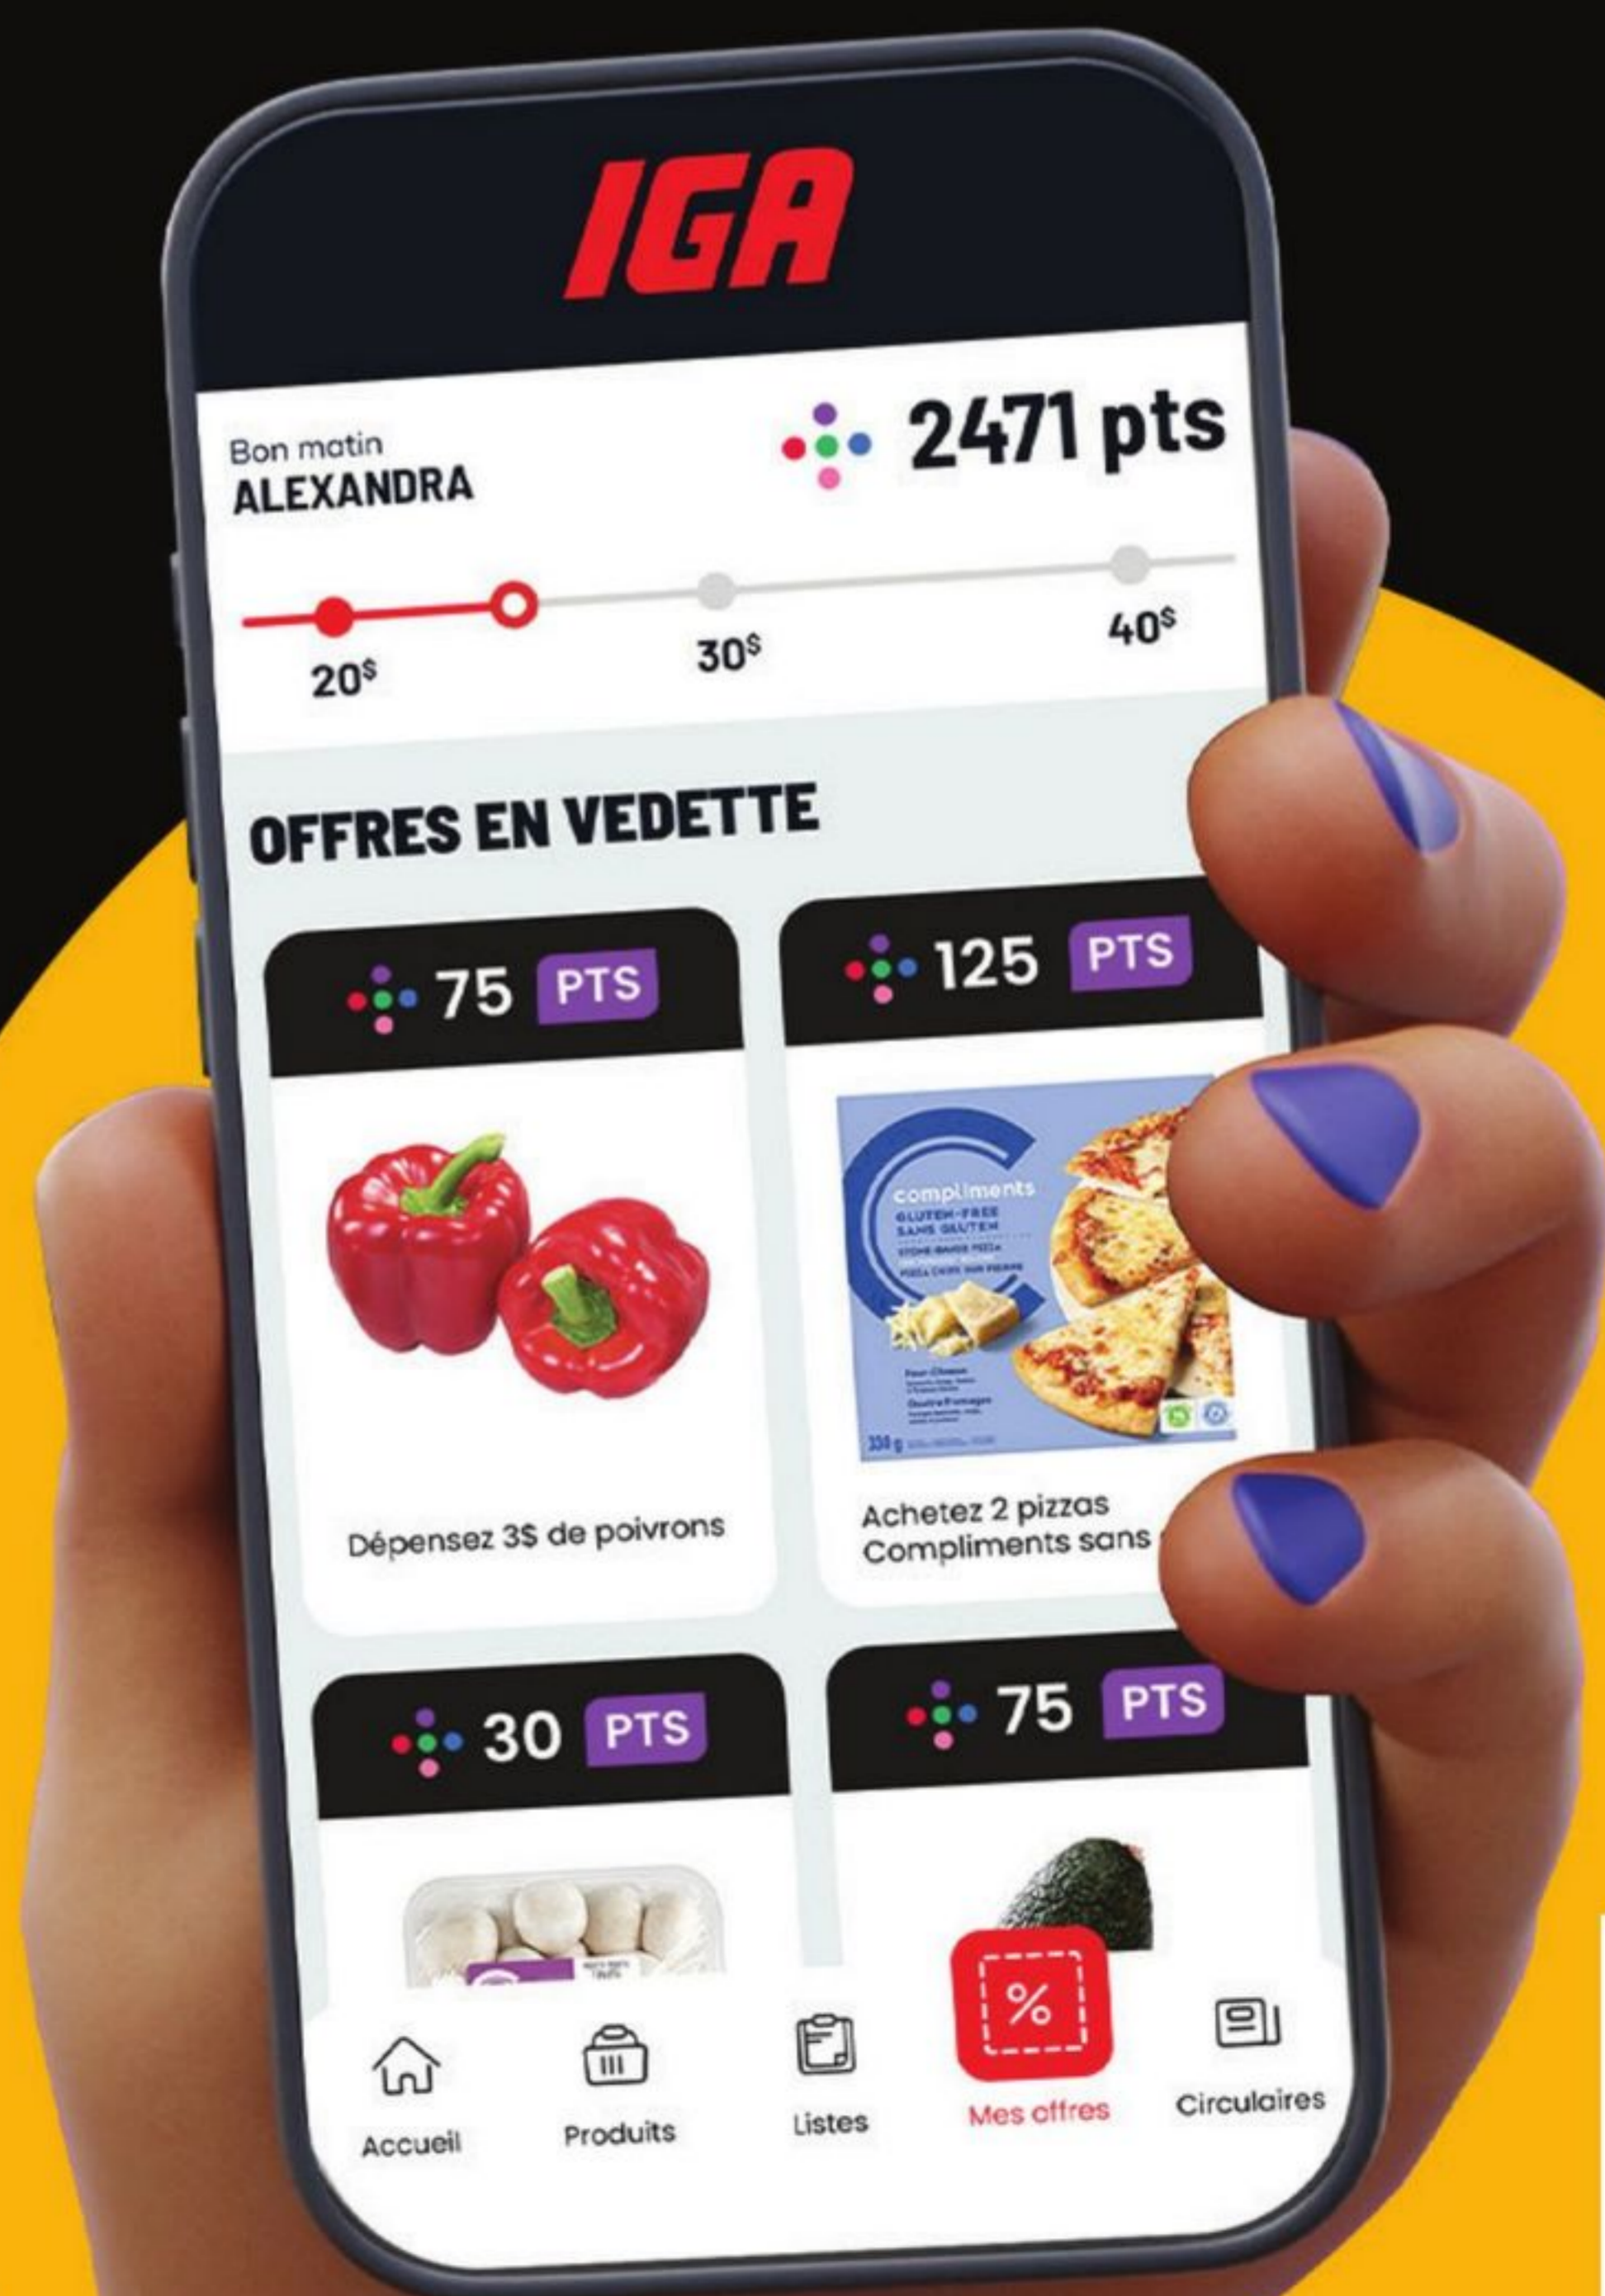

IGA | Scène^{MC}

**Obtenez jusqu'à
4,5 x plus de points
en utilisant les offres
sur l'appli IGA***

**Activer mes offres
Load my offers**

**Earn up to
4.5x more points
by using the offers
on the IGA app***

*Notre analyse révèle que les membres Scène+ qui utilisent l'appli IGA pour les offres digitales et les offres en magasin accumulent plus de points que les membres qui n'utilisent pas l'appli pour ces offres. Les offres affichées peuvent varier. Détails à mesoffresiga.ca.
*Our analysis reveals that Scène+ members who use the IGA app for digital and in-store offers accumulate more points compared to members who do not use the app for these offers. Offers displayed may vary. Details at igamyoffers.ca.