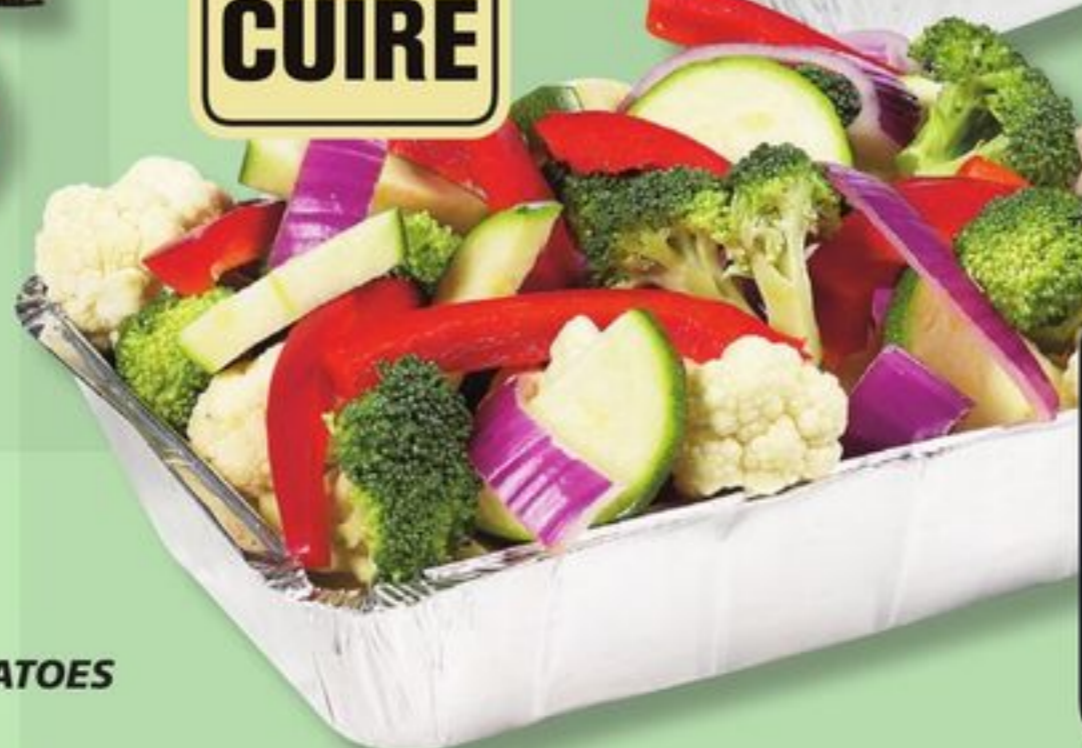

c'est prêt!
À CUIRE

BARQUETTE DE LÉGUMES C'EST PRÊT! À CUIRE
VEGETABLE TRAY
Sélection variée
Assorted selection

DEUXIÈME À / SECOND ONE
25%
DE RABAIS / OFF

Gros format

LAITUE OU MÉLANGE DE LAITUES SANS GARNITURES
Produits des États-Unis
ATTITUDE FRAÎCHE (312 g)*
POIVRONS ROUGES OU VERTS
Produits des États-Unis ou du Mexique
COMPLIMENTS (emballage de 4)
LETTUCE OR LETTUCE MIX WITHOUT TOPPINGS
Products of USA
RED OR GREEN PEPPERS
Products of USA or Mexico
*Sélection variée
*Assorted selection