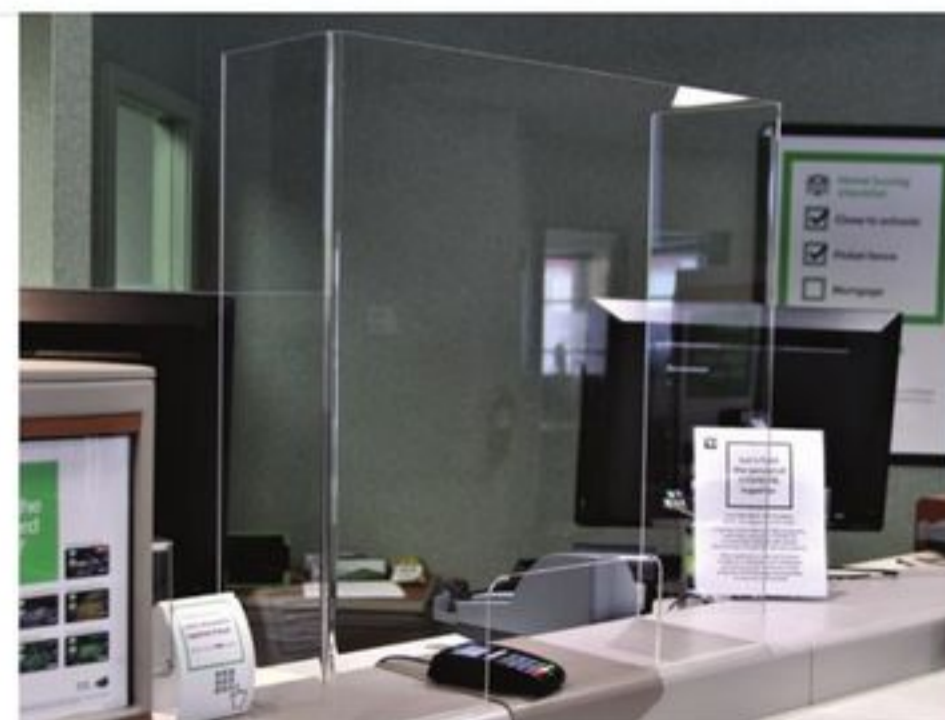

**Vitrine de protection/écran protecteur  
personnel**  
30 haut. x 30 larg. x 9 prof. po  
Ouverture de 6 haut. x 12 long. po  
NSD775677001

Distributeur mains libres  
sans contact

**staples**

**Distributeur automatique de  
désinfectant pour les mains  
avec support**